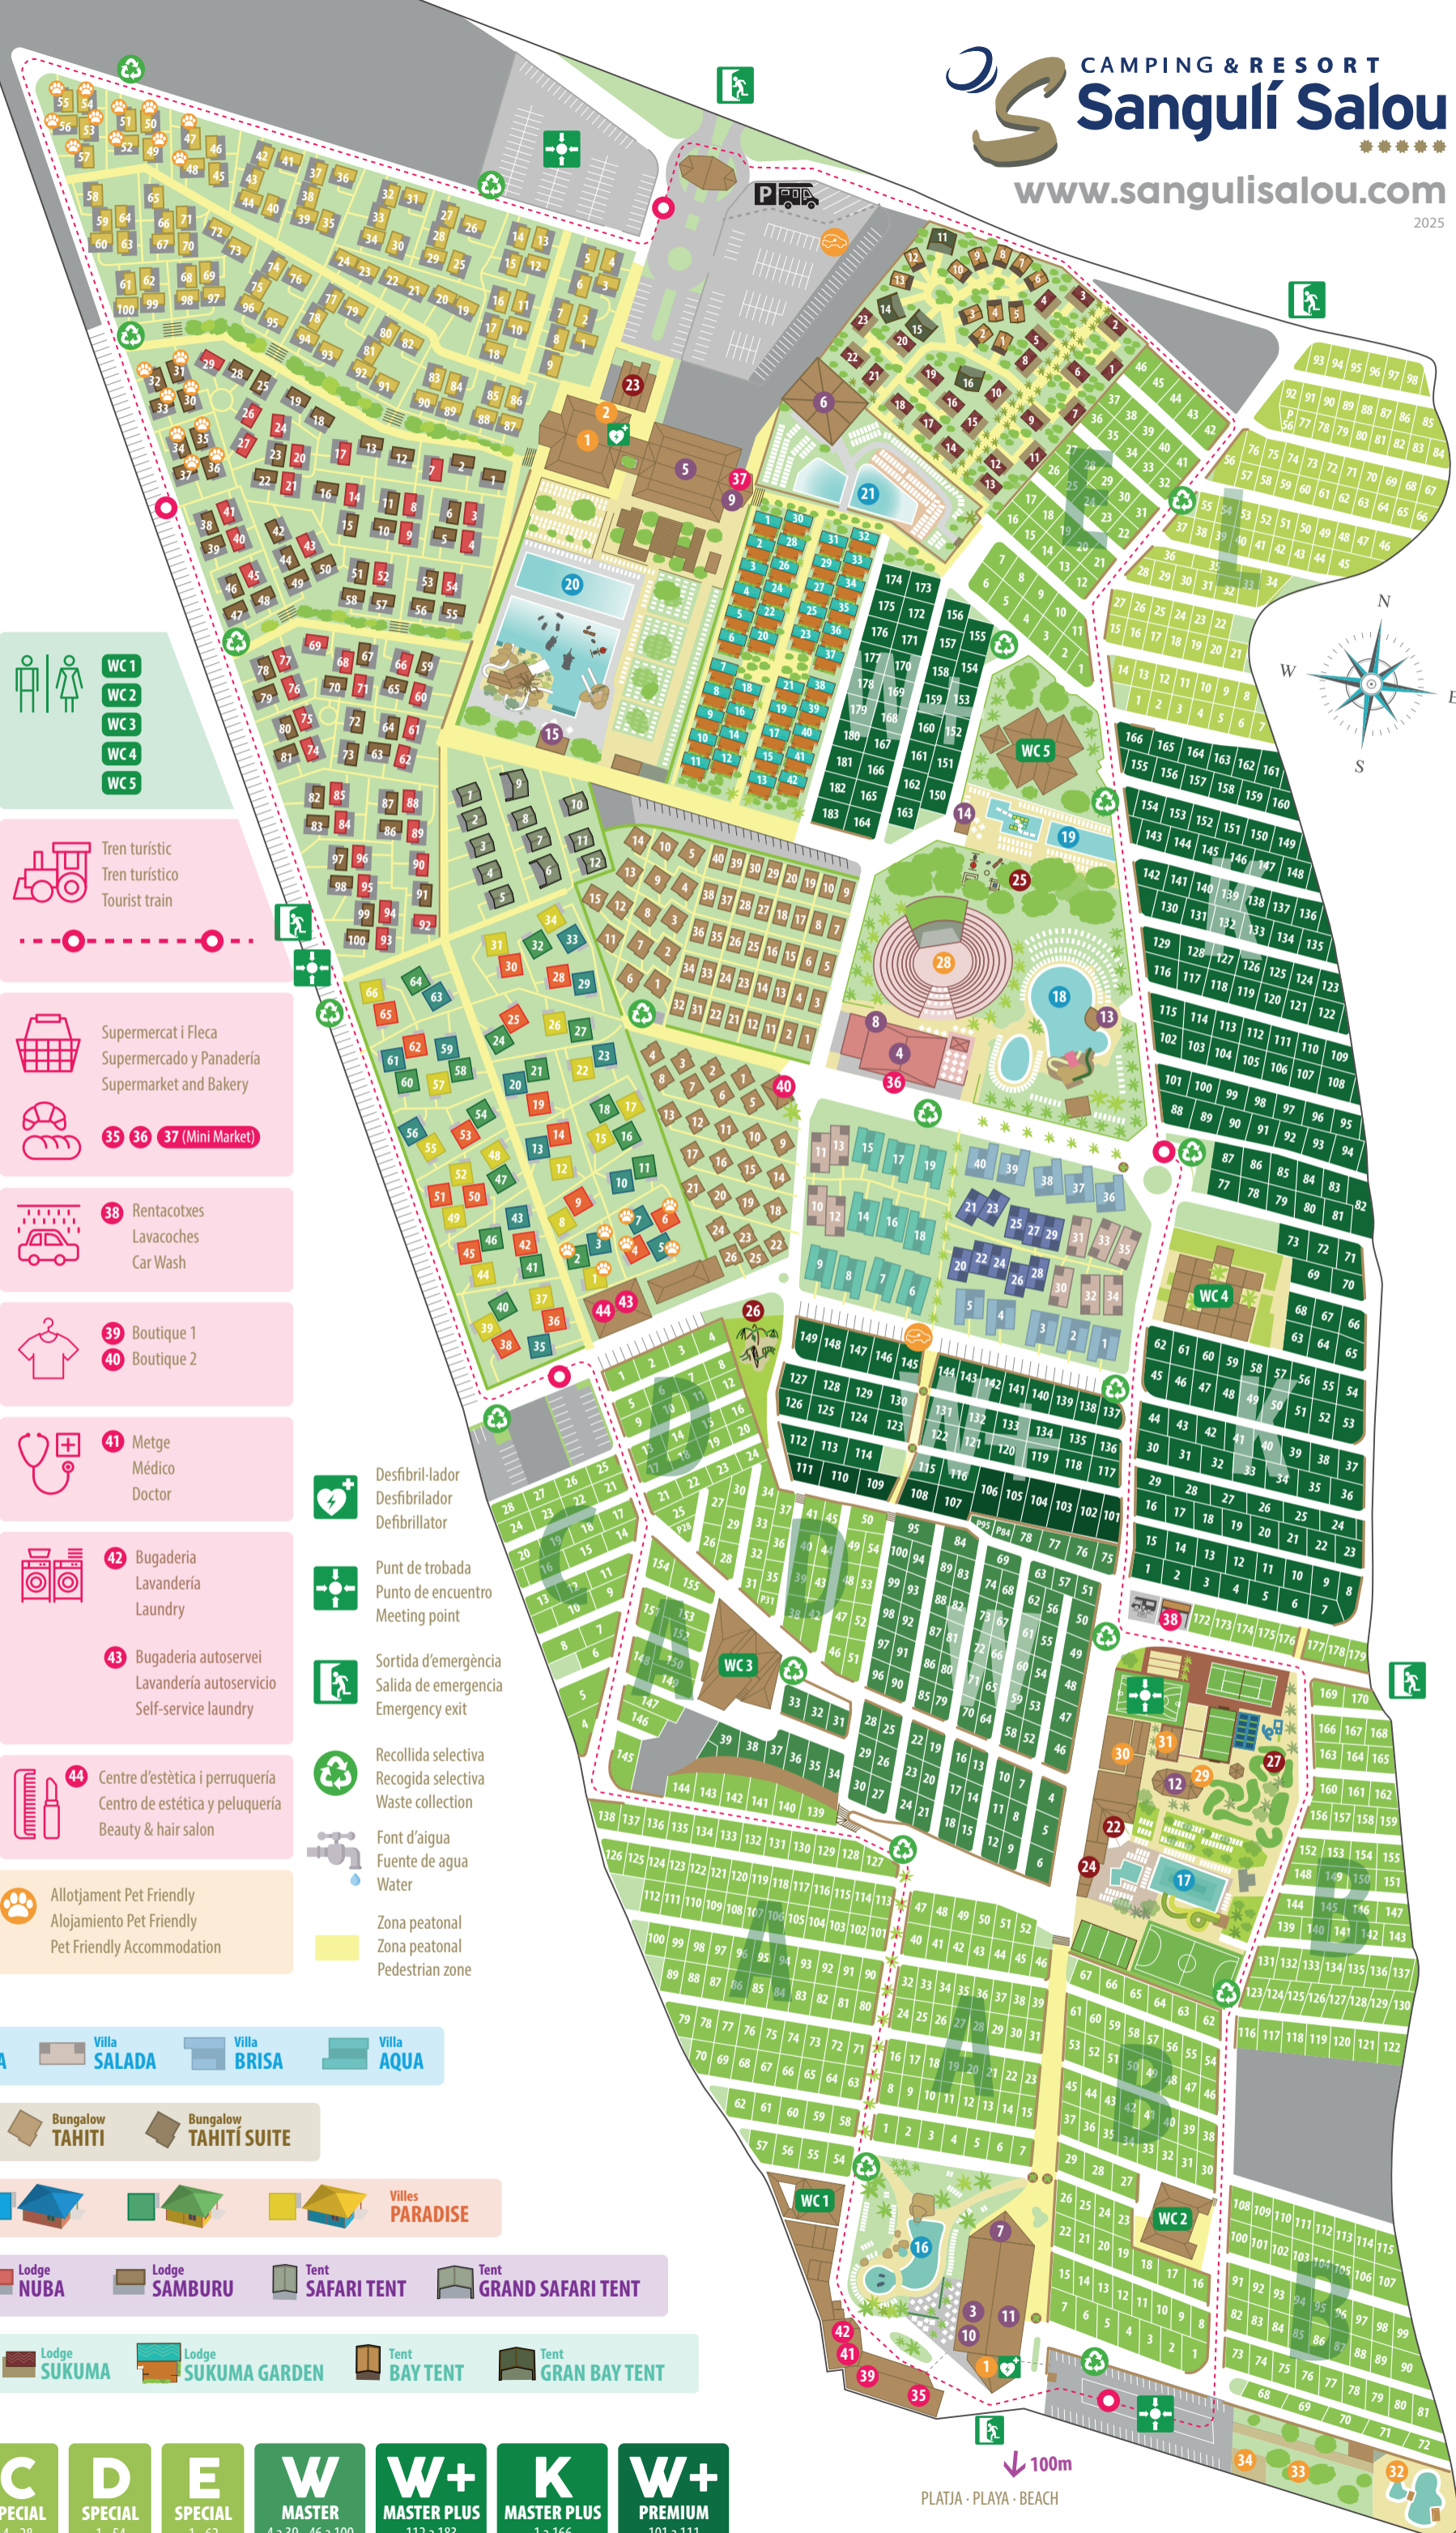

RESTAURANTS & BARS

- 3** 1972
- 4** Tàrraco
- 5** Victòria
- 6** Jambo
- 7** 1972 - Take Away
- 8** Tàrraco - Take Away
- 9** Victòria - Take Away
- 10** Bar 1972
- 11** Sports Tv Bar 1972
- 12** Bar Sports Area
- 13** Bar Oasis
- 14** Guli Bar
- 15** Bar Baobab
- 16** Relax Pool
- 17** Happy Pool
- 18** Fiesta Pool
- 19** Guli Pool
- 20** Àfrica Pool
- 21** Beach Pool
- 22** Mini Club Sports Area
- 23** Mini Club Àfrica
- 24** Guli Photo
- 25** **26** **27**
- 28** Amfiteatre
Anfiteatro
Amphitheatre
- 29** Sports Area
- 30** Fitness
- 31** Spinning
- 32** Dog Pool
- 33** Agility
- 34** Pipicán

- WC 1
- WC 2
- WC 3
- WC 4
- WC 5

- Tren turístic
Tren turístico
Tourist train

- Supermercat i Fleca
Supermercado y Panadería
Supermarket and Bakery

- 35** **36** **37** (Mini Market)

- 38** Rentacotxes
Lavacoches
Car Wash

New! Àfrica Bay Lodge SUKUMA Lodge SUKUMA GARDEN Tent BAY TENT Tent GRAN BAY TENT

CÀMPING:

L STANDARD 1-92

A SPECIAL 1-155

B SPECIAL 1-179

C SPECIAL 4-28

D SPECIAL 1-54

E SPECIAL 1-62

W MASTER 4 a 39 - 46 a 100

W+ MASTER PLUS 112 a 183

K MASTER PLUS 1 a 166

W+ PREMIUM 101 a 111

PLATJA · PLAYA · BEACH