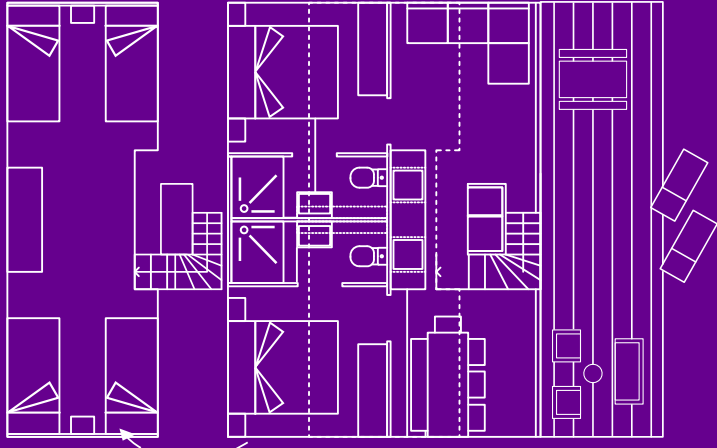

# ÀFRICA | GRAND SAFARI TENT

58m<sup>2</sup> 8i TV Wi-Fi

## Inventari

**General:** 2 Plaça pàrquing no numerada, climatitzador (fred/calor), telèfon (trucades internes), tancament amb cremallera (possibilitat de sol·licitar cadenat a la recepció).

**Habitacions:** Dues habitacions suites amb llit de matrimoni (160x200cm), una habitació a l'altell amb 4 llits individuals (80x200cm) al qual s'accedeix amb una escala vertical (no recomanada per a nens petits), armaris, penjadors, caixa forta (25x28cm), llençols (canvi cada 6 dies), mantes.