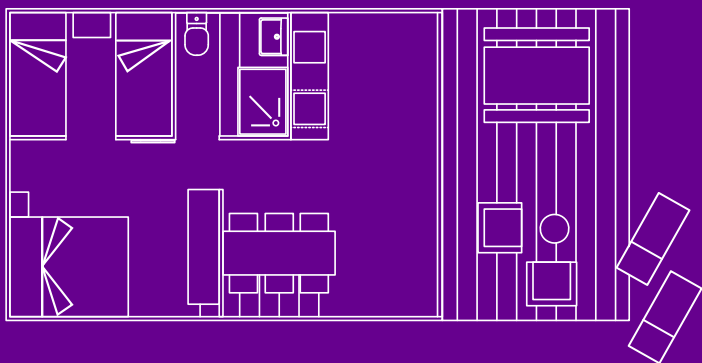

# ÀFRICA | SAFARI TENT

35m<sup>2</sup> 5i TV Wi-Fi

## Inventari

**General:** Plaça pàrquing no numerada, climatitzador (fred/calor), telèfon (trucades internes), tancament amb cremallera (possibilitat de sol·licitar cadenat a la recepció).

**Habitacions:** Una habitació amb 1 llit de matrimoni (160x200cm), una habitació comunicada amb una llitera de dos llits (80 x 200cm) i un llit individual (80x200cm), armaris, penjadors, caixa forta (25x28cm), llençols (canvi cada 6 dies), mantes.