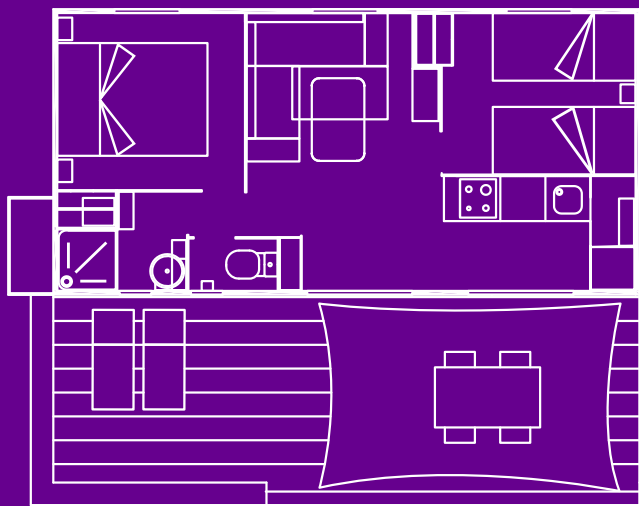

ÀFRICA | MASAI

28m²  +  ^{-12 anys}
extra    

Inventari

General: Plaça pàrquing no numerada, climatitzador (fred/calor), accés amb escales, telèfon (trucades internes).

Habitacions: Una habitació amb 1 llit de matrimoni (160x200cm), una habitació amb dos llits individuals (80x190cm), armaris, penjadors, caixa forta (25x28cm), llençols (canvi cada 6 dies), mantes.

Menjador: Sofà-llit individual (80x170cm), TV plasma, taula menjador, cadires, tovalla, sortida a terrassa.

Bany: Dutxa, WC, tovalloles de bany (canvi cada 3 dies).

Terrassa: Taula i cadires, 2 tumbones, tendal, estenedor.