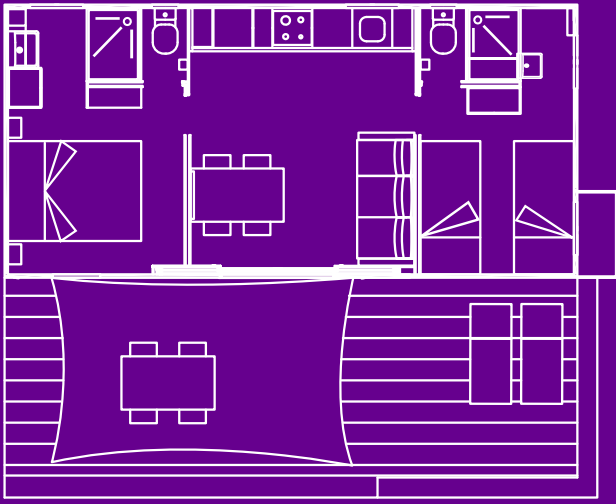

ÀFRICA | NUBA

33m²  +  -12 anys extra   

Inventari

General: Plaça pàrquing no numerada, climatitzador (fred/calor), accés amb escales, telèfon (trucades internes).

Habitacions: Una habitació suite amb 1 llit de matrimoni (160x200cm), una habitació suite amb 2 llits individuals (90x190cm), armaris, penjadors, caixa forta (25x28cm), llençols (canvi cada 6 dies), mantes.

Menjador: Sofà-llit individual (80x170cm), TV plasma, taula menjador, cadires, tovalla, sortida a terrassa.

Bany: Dutxa, WC separat, tovalloles de bany (canvi cada 3 dies).

Terrassa: Taula i cadires, 2 tumbones, tendal, estenedor.