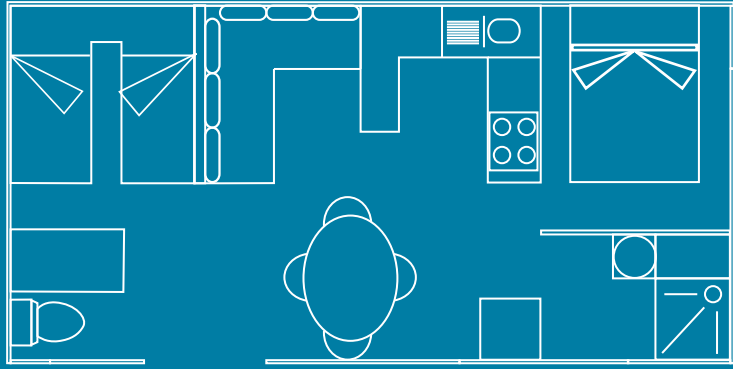

# MEDITERRÀNIA | Louisiane

**Inventar** 30 m<sup>2</sup> +

**Service:** Eigenes Parkplatz Innerhalb der Handlung, Klimaanlage, Wärmepumpe, Zugang durch Treppe.

**Schlafzimmern:** Ein Zimmer mit zwei Einzelbetten (80x190cm), ein Zimmer mit einem Doppelbett (150x190cm), Kleiderschrank, Kleiderbügel, Bettwäsche (Umtausch jede 6 Tage), Decken, Safe (25x28cm, Nach Kautionszahlung an der Rezeption).

**Wohnzimmer:** 1 Sofabett (150x190cm), Esstisch, Stühle, Tischdecke, Ausgang auf Terrasse, kein TV.

**Bad:** Dusche, Handtücher (Umtausch alle 3 Tage), WC getrennt.

**Terrasse:** Tisch und Stühle, Pergola, Wäscheleine.