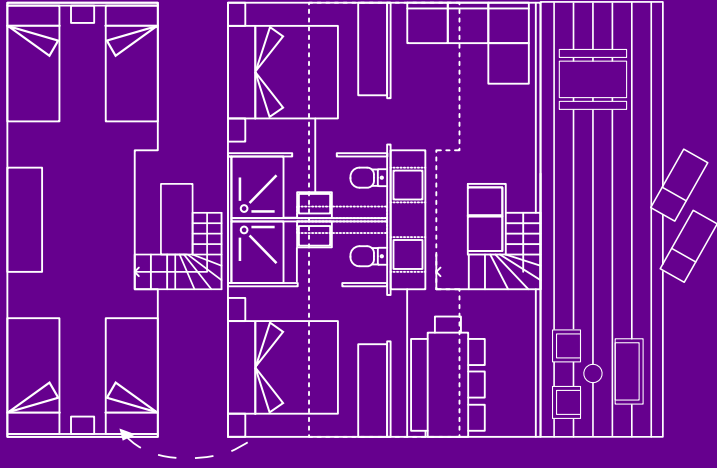

ÀFRICA | GRAND SAFARI TENT