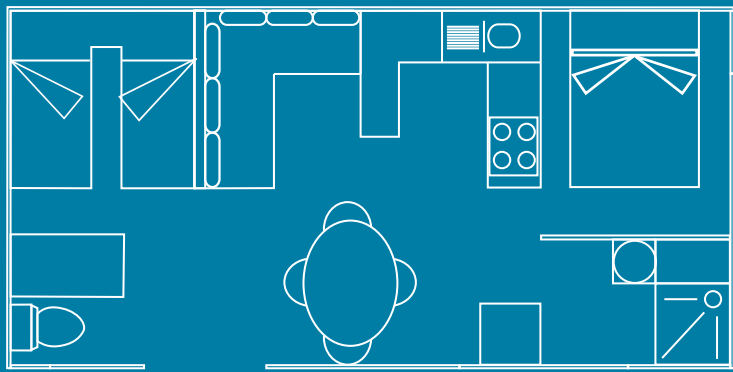

# MEDITERRÀNIA | *Louisiane*

30 m<sup>2</sup> +

## Inventario

- General:** Plaza de parking propia dentro de la parcela, climatizador (frío/calor), acceso con escaleras.
- Habitaciones:** Una habitación con 2 camas individuales (80x190cm), una habitación con 1 cama de matrimonio (150x190cm), armarios, perchas, sábanas (cambio cada 6 días), mantas, caja fuerte (25x28cm, bajo fianza en recepción).
- Cocina:** Cocina a gas, nevera/congelador, microondas, hervidor de agua, tostadora de pan, cafetera italiana, batería de cocina, vajilla, cristalería, cubertería, trapo de cocina, estropajo y jabón, bayeta, escoba, cubo y fregona, cubos de reciclaje.
- Comedor:** Sofá cama de matrimoni (150x190cm), mesa comedor, sillas, mantelería, salida a la terraza, no dispone de TV.
- Baño:** Ducha, toallas de baño (cambio cada 3 días), WC independiente.
- Terraza:** Mesa y sillas, pérgola, tendedero.