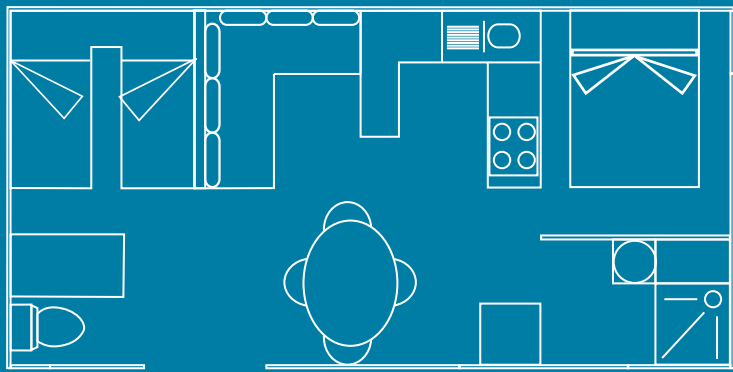

# MEDITERRÀNIA | *Louisiane*

30 m<sup>2</sup> +

## Inventario

- General:** Plaza de parking propia dentro de la parcela, climatizador (frío/calor), acceso con escaleras.
- Habitaciones:** Una habitación con 2 camas individuales (80x190cm), una habitación con 1 cama de matrimonio (150x190cm), armarios, perchas, sábanas (cambio cada 6 días), mantas, caja fuerte (25x28cm, bajo fianza en recepción).
- Cocina:** Vitrocerámica, nevera/congelador, microondas, hervidor de agua, tostadora de pan, cafetera italiana, batería de cocina, vajilla, cristalería, cubertería, trapo de cocina, estropajo y jabón, bayeta, escoba, cubo y fregona, cubos de reciclaje.
- Comedor:** Sofá cama de matrimoni (150x190cm), mesa comedor, sillas, mantelería, salida a la terraza, no dispone de TV.
- Baño:** Ducha, toallas de baño (cambio cada 3 días), WC independiente.
- Terraza:** Mesa y sillas, pérgola, tendedero.