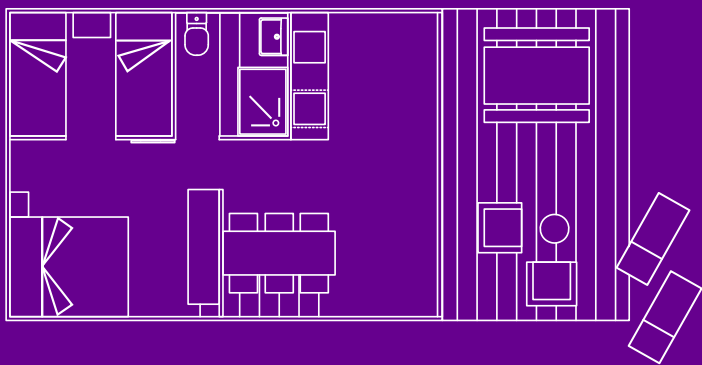

ÀFRICA | SAFARI TENT

35m² 5i TV Wi-Fi

Inventario

General: Plaza de parking no numerada, climatizador (frío/calor), teléfono (llamadas internas), cierre con cremallera (posibilidad de solicitar candado en la recepción).

Habitaciones: Una habitación con 1 cama de matrimonio (160x200cm), una habitación comunicada con una litera de dos camas (80 x 200cm) i una cama individual (80x200cm), armarios, perchas, sábanas (cambio cada 6 días), mantas, caja fuerte (25x28cm).